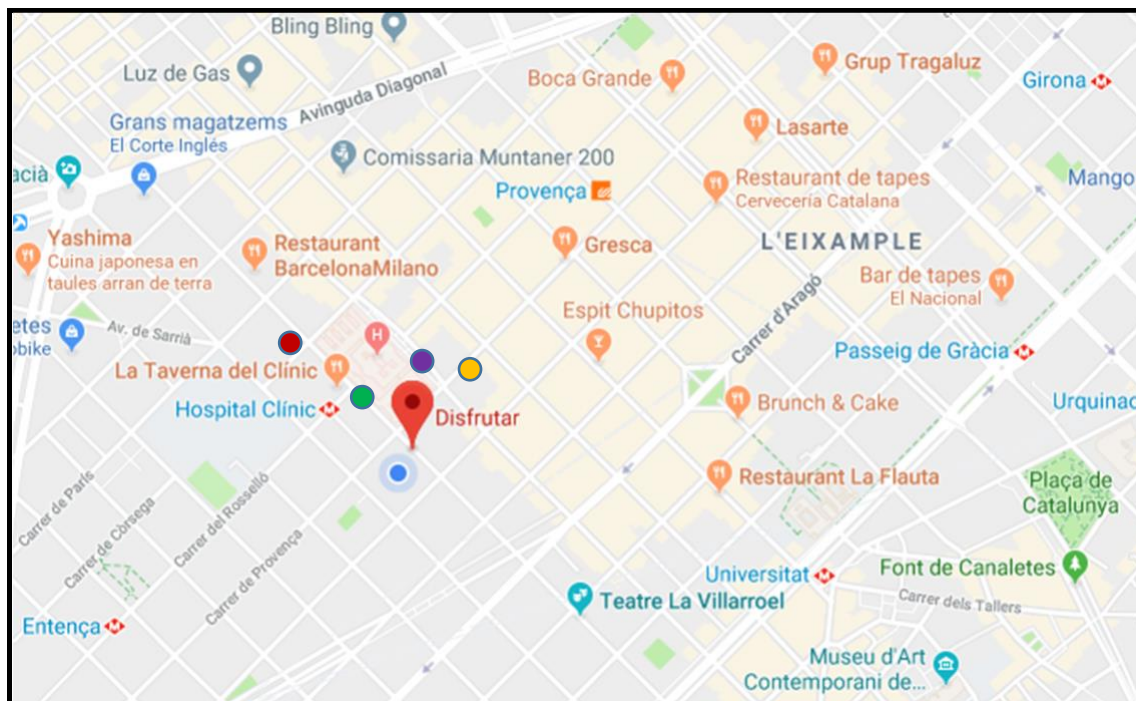

OUVERT 24 HEURES

PARKING CLINIC (●)

HORAIRES D'OUVERTURE	du LUNDI au VENDREDI 24 HEURES
ADRESSE	177 Rue 177
CONTACT	+34 934 546 280
PRIX PAR HEURE	4,50 €/heure
PRIX PAR JOUR	24,95 € * À partir de 5 heures, il n'y a plus d'augmentation de prix

PARKING SABA BAMSÀ HOSPITAL CLINIC (●)

HORAIRES D'OUVERTURE	du LUNDI au VENDREDI 24 HEURES
ADRESSE	Pl. Duran i Reynals (entrer Rue Casanova et Rue Provença) Derrière Hospital Clínic
CONTACT	+34 902 283 080
PRIX PAR HEURE	3,50 €/heure
TAUX DE NUIT SABA*	6 €/ 3 heures – 9 €/ 5 heures *à partir de 20:00 h
AUTRES	Il a VIA T à l'entrée et à la sortie

PARKING NINOT (●)

HORAIRES D'OUVERTURE	du LUNDI au VENDREDI 24 HEURES
ADRESSE	192 Rue Provença
CONTACT	+34 934 543 415 / info@parkingninot.com
PRIX PAR HEURE	3,45 €/heure (30 premières minutes 0,06 € / plus tard 30 min. 0,055 €)
TARIF SPÉCIAL 12 h et 24 h	20 €/12 heures – 26 €/24 heures