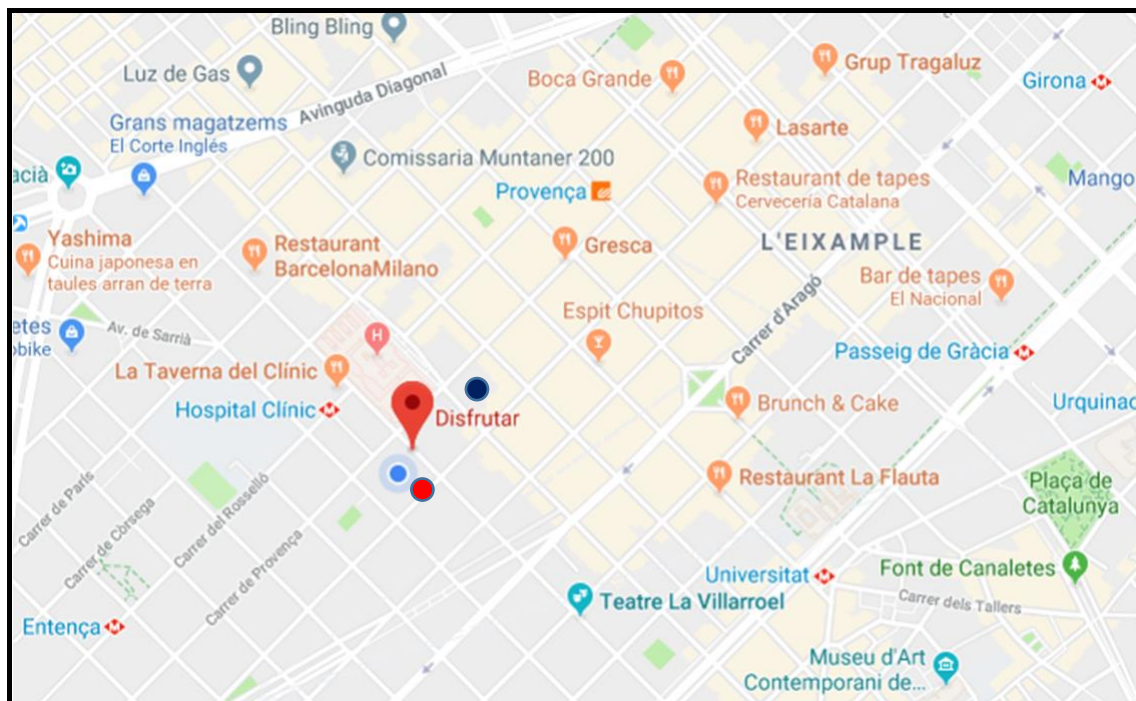

PARKING SABA BAMSÀ HOSPITAL CLINIC (●)

HORAIRES D'OUVERTURE	du LUNDI au VENDREDI 24 HEURES
ADRESSE	Pl. Duran i Reynals (entrer Rue Casanova et Rue Provença) Derrière Hospital Clínic
CONTACT	+34 902 283 080
PRIX PAR HEURE	3,50 €/heure
TAUX DE NUIT SABA*	6 €/ 3 heures – 9 €/ 5 heures *à partir de 20:00 h
AUTRES	Il a VIA T à l'entrée et à la sortie

PARKING LIDER – HOSPITAL CLÍNIC (●)

HORAIRE D'OUVERTURE	du LUNDI au VENDREDI 24 HEURES
ADRESSE	179 Rue Còrsega, 179
CONTACT	+34 933 220 470
TARIF	3,42 €/heure – 12,36 €/ 4 heures

OUVERT PENDANT LA JOURNÉE